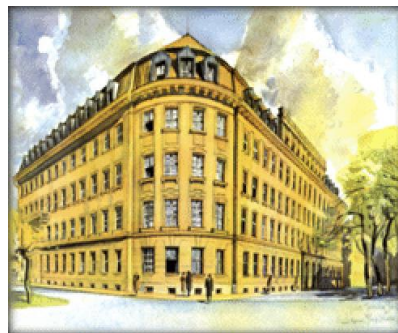

Jedinečná „first minute“ nabídka: volné kancelářské/ nebytové prostory na Smíchově od 18m² až po 674m²

Přednostně nabízíme k pronájmu místnosti/ kanceláře v reprezentativní administrativní budově Ringhofferův palác, který se nachází v srdci Smíchova, přímo naproti obchodnímu centru Nový Smíchov.